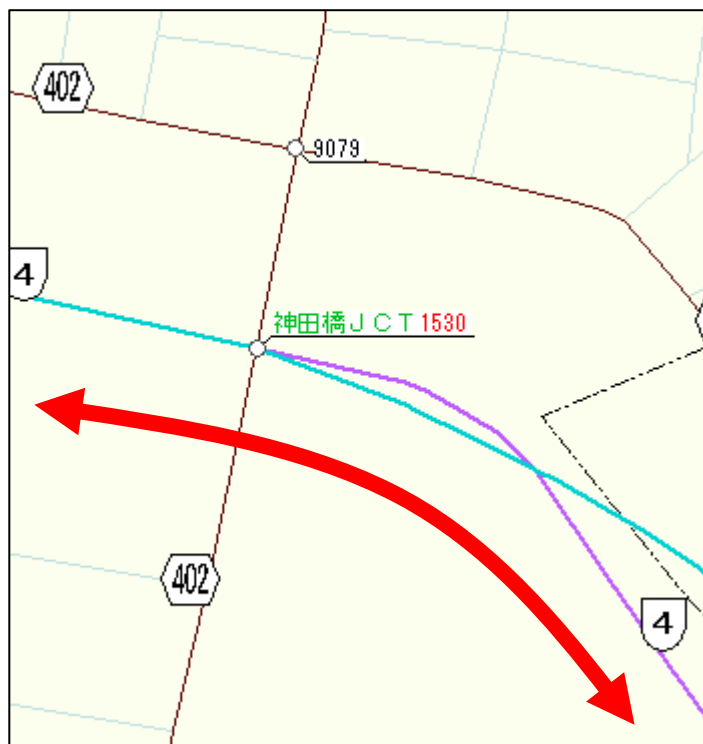

4. 5339461530 【神田橋JCT】