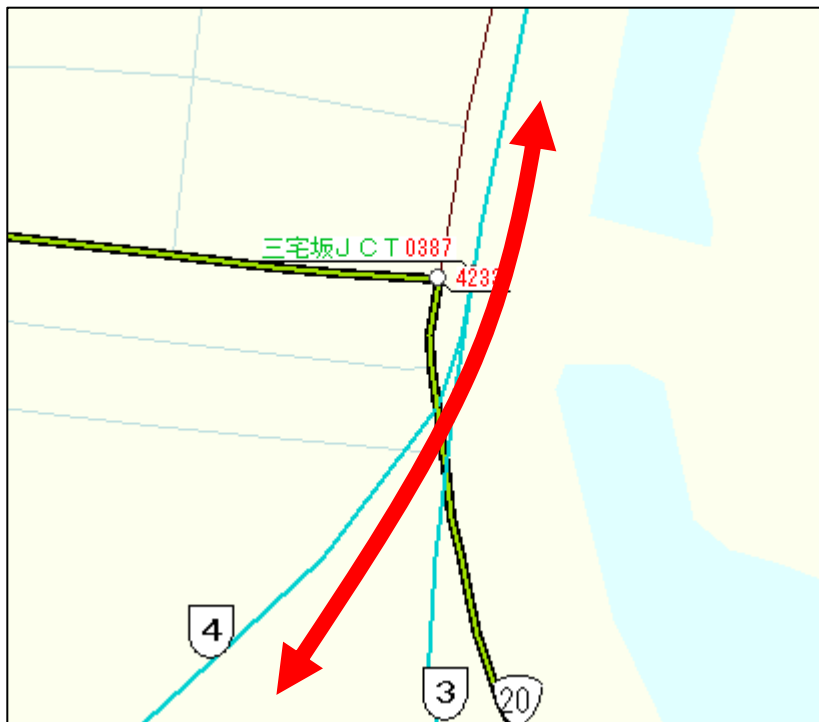

3. 5339450387 【三宅坂JCT】