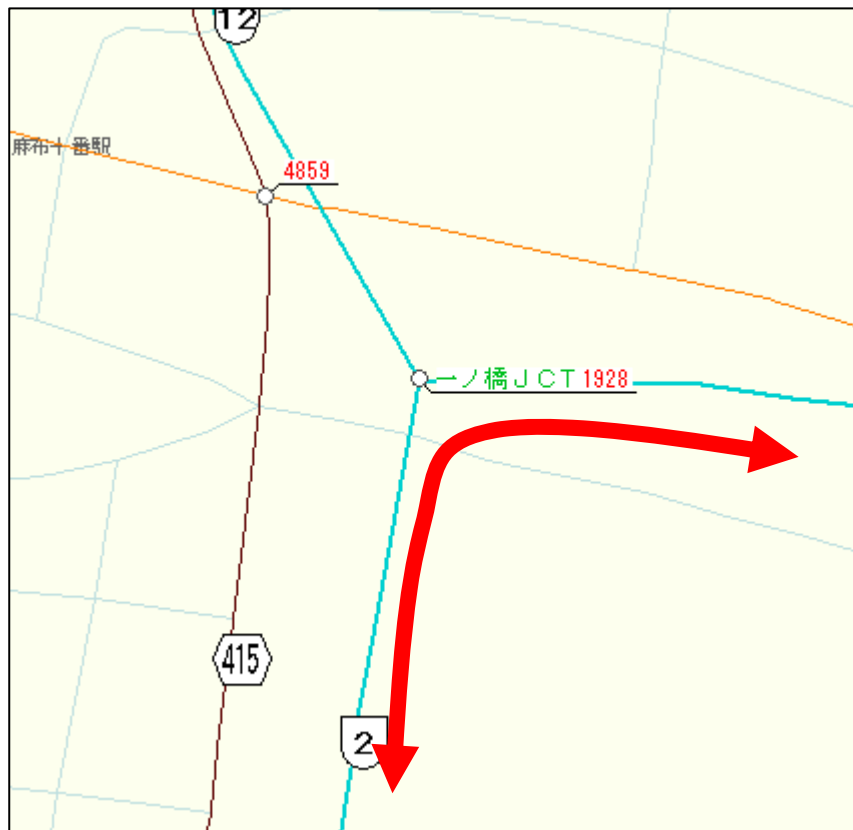

道路情報便覧データの路線名称修正に起因して発生する 申請経路の不連続エラー対処方法について

首都高速道路において、実際の道路標識にあわせるために、道路情報便覧の路線名称を一部修正しましたので、平成 22 年度以前の申請データの場合、「不連続エラー」となります。

お手数ですが、下記の交差点を赤い矢印方向に通過する通行経路においては、当該交差点番号の追加をお願い致します。

1. 5339351928【一ノ橋JCT】