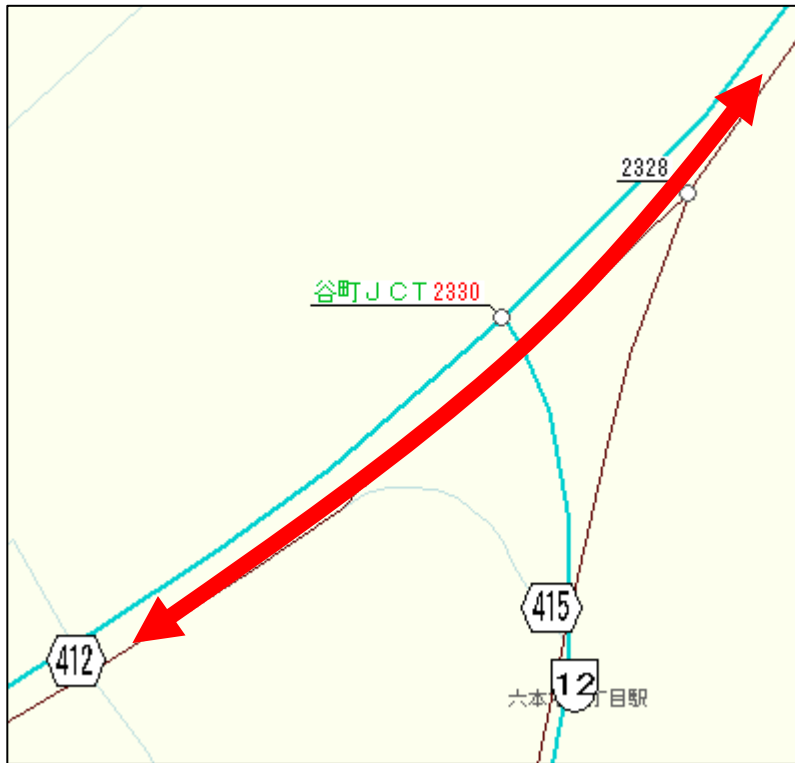

2. 5339352330 【谷町JCT】