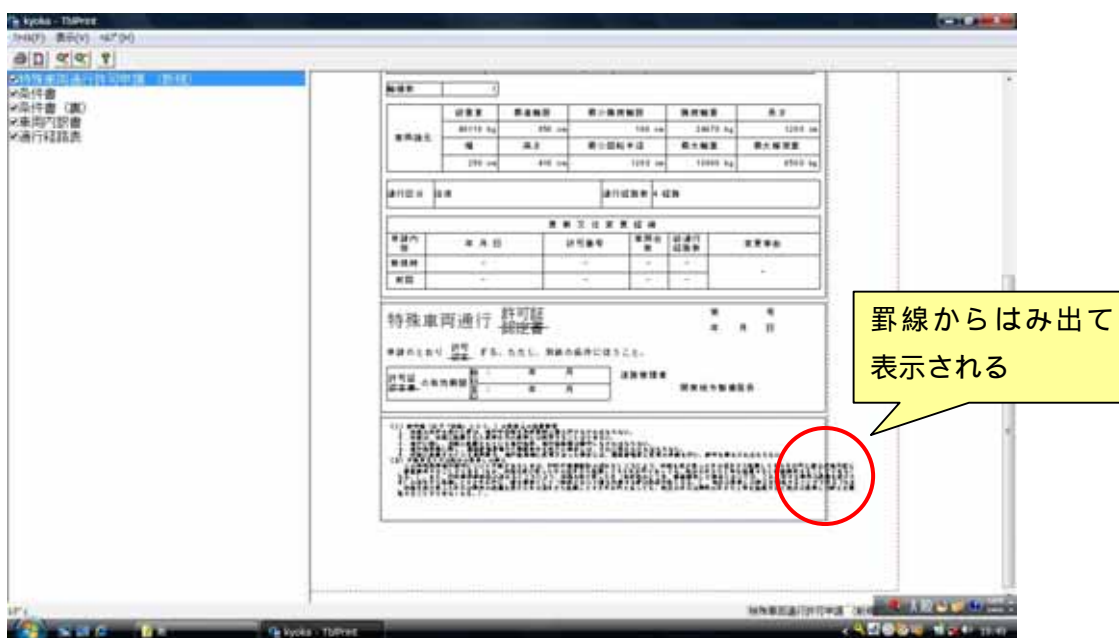

Windows Vista で申請書を表示させる時の注意点

以下の条件で申請書を表示させ、ズーム機能（表示の拡大・縮小）を使用した際に、一部の文字が帳票の枠線からはみ出て表示されることがあります。

プログラム : 特車システム帳票印刷 Version2.1
OS : Windows Vista, Windows Vista SP1
帳票 : 「特殊車両通行許可申請（新規）」

画面では罫線からはみ出て表示されますが、印刷では問題ありませんのでご注意ください。